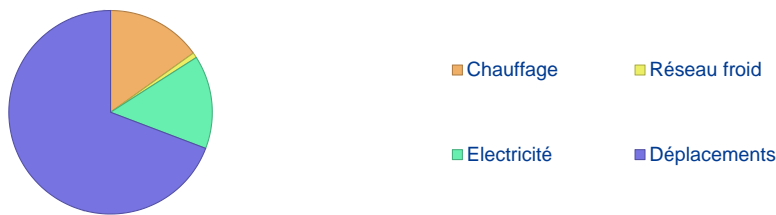

FICHES IDENTITES
CARBONE SFL
2015

Scope : 11 immeubles (cf rapport RSE 2015 – 5.2 Périmètre et méthodologie de reporting)

Analyse Carbone

Analyse Comparée

Marges de progrès

- 1 Compteur PC & PP audités
- 2 Compteur PC & PP
- 3 Compteur PC, PP extrapolé
- 4 Compteur Immeuble
- 5 Compteur PC
- 6 Données incomplètes