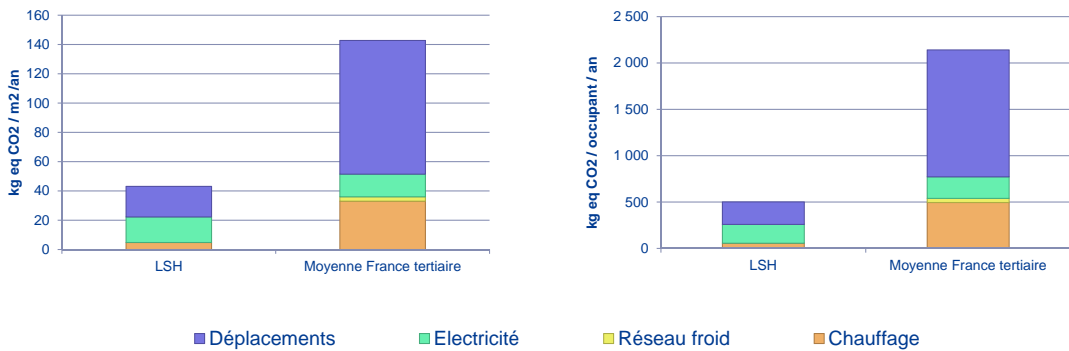

FICHES IDENTITES
CARBONE SFL
2015

Scope : 11 immeubles (cf rapport RSE 2015 – 5.2 Périmètre et méthodologie de reporting)

Analyse Carbone

Analyse Comparée

Marges de progrès

- 1 Compteur PC & PP audités
- 2 Compteur PC & PP
- 3 Compteur PC, PP extrapolé
- 4 Compteur Immeuble
- 5 Compteur PC
- 6 Données incomplètes

Analyse Carbone

Analyse Comparée

Marges de progrès

- 1 Compteur PC & PP audités
- 2 Compteur PC & PP
- 3 Compteur PC, PP extrapolé
- 4 Compteur Immeuble
- 5 Compteur PC
- 6 Données incomplètes

Analyse Carbone