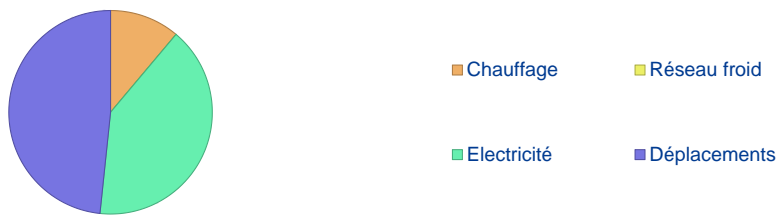

Analyse Carbone