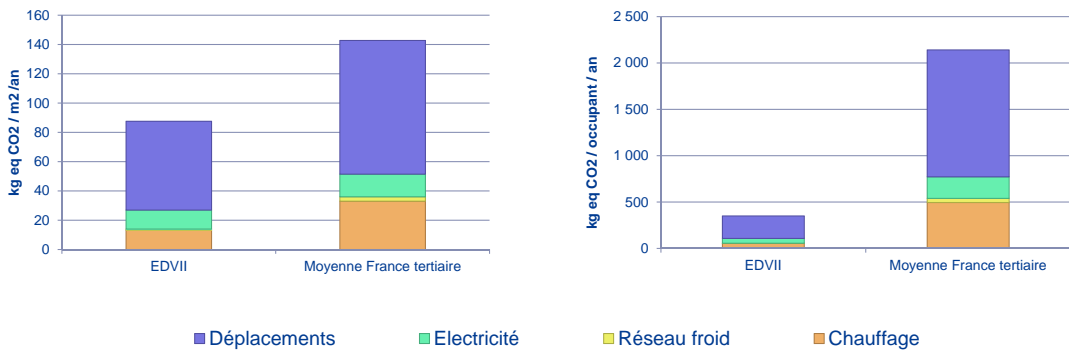

FICHES IDENTITES
CARBONE SFL
2015

Scope : 11 immeubles (cf rapport RSE 2015 – 5.2 Périmètre et méthodologie de reporting)

Analyse Carbone

Analyse Comparée

Marges de progrès

- 1 Compteur PC & PP audités
- 2 Compteur PC & PP
- 3 Compteur PC, PP extrapolé
- 4 Compteur Immeuble
- 5 Compteur PC
- 6 Données incomplètes